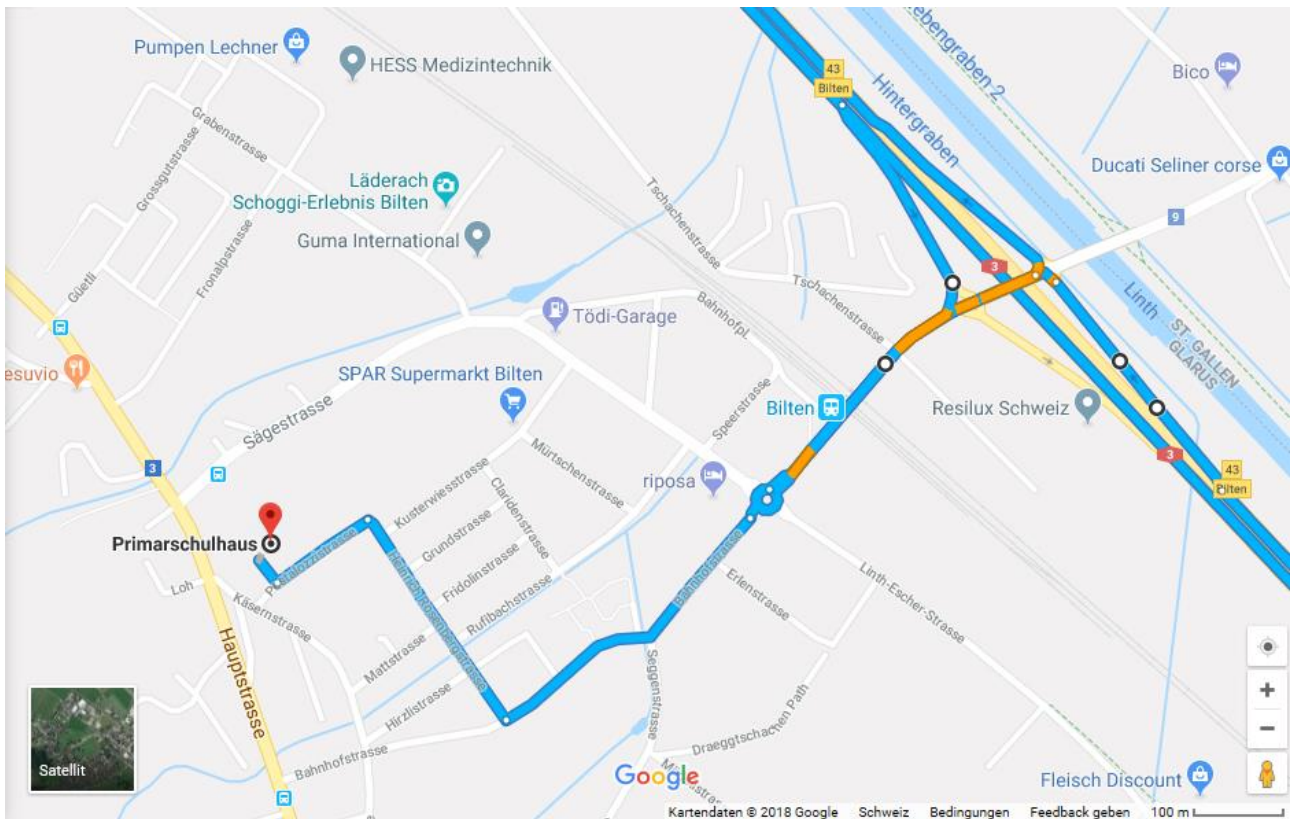

Mitlödi, 31. Januar 2018

Wegbeschreibung für die 184. Delegiertenversammlung Glarner Kantonal Schützenverband vom  
Samstag, 10. März 2018 in Bilten

## Weg von Zürich her via Autobahnausfahrt A3 Bilten

Ziel Mehrzweckhalle & Primarschulhaus, Pestalozzistrasse 1, 8865 Bilten

- ↑ Auf Ausfahrten 43-Bilten nach Südosten starten  
230 m
- ↘ Rechts abbiegen auf Schäniserstrasse  
300 m
- 📍 Im Kreisverkehr geradeaus fahren  
46 m
- ↑ Weiter auf Bahnhofstrasse  
350 m
- ↘ Rechts abbiegen auf Heinrich Rosenbergstrasse  
270 m
- ↑ Heinrich Rosenbergstrasse verläuft nach links und wird zu Pestalozzistrasse  
120 m
- ↘ Nach rechts abbiegen, um auf Pestalozzistrasse zu bleiben  
~

## Weg von Chur her via Autobahnausfahrt A3 Bilten

Ziel Mehrzweckhalle & Primarschulhaus, Pestalozzistrasse 1, 8865 Bilten

nach Bilten)

400 m

📍 Im Kreisverkehr geradeaus fahren

46 m

↑ Weiter auf Bahnhofstrasse

350 m

↗ Rechts abbiegen auf Heinrich Rosenbergstrasse

270 m

↑ Heinrich Rosenbergstrasse verläuft nach links und wird zu Pestalozzistrasse

120 m

↗ Nach rechts abbiegen, um auf Pestalozzistrasse zu bleiben

33 m