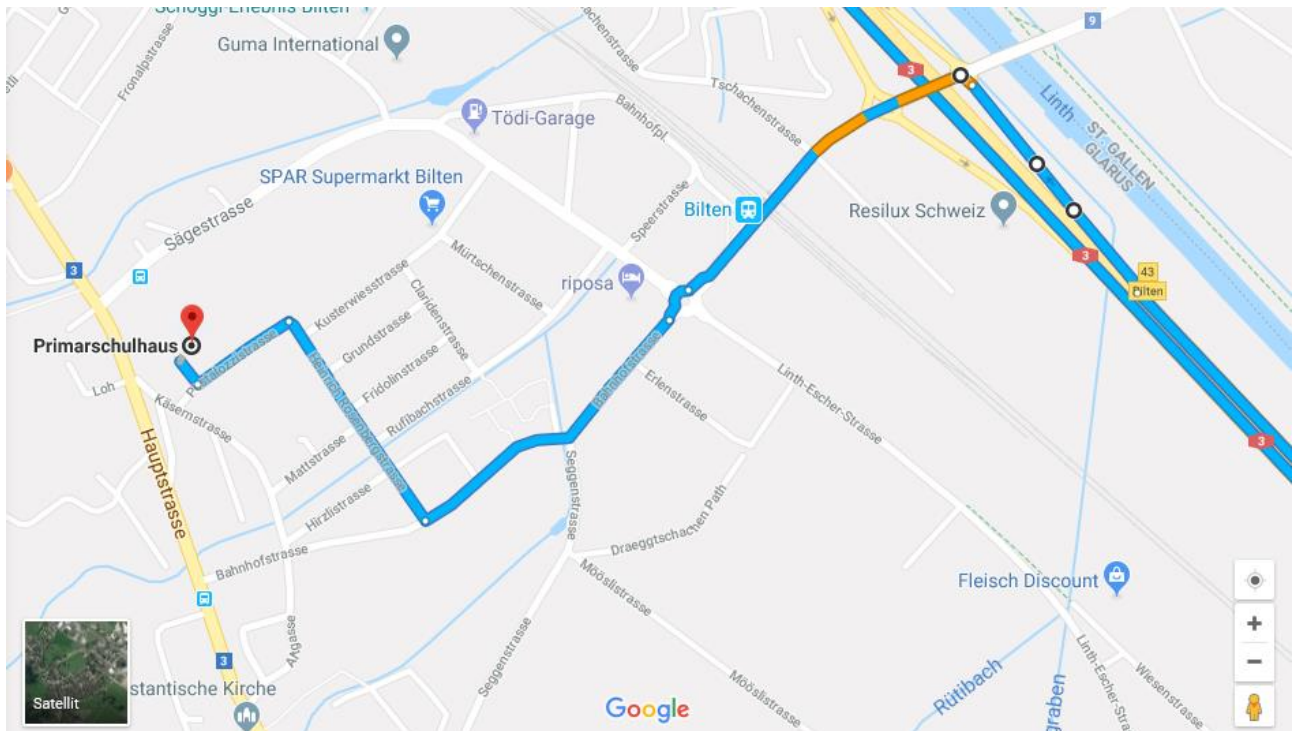

Mitlödi, 31. Januar 2018

Wegbeschreibung für die 184. Delegiertenversammlung Glarner Kantonal Schützenverband vom  
Samstag, 10. März 2018 in Bilten

## Weg von Zürich her via Autobahnausfahrt A3 Bilten

Ziel Mehrzweckhalle & Primarschulhaus, Pestalozzistrasse 1, 8865 Bilten

- ↑ Auf Ausfahrten 43-Bilten nach Südosten starten  
230 m
- ↘ Rechts abbiegen auf Schäniserstrasse  
300 m
- 📍 Im Kreisverkehr geradeaus fahren  
46 m
- ↑ Weiter auf Bahnhofstrasse  
350 m
- ↘ Rechts abbiegen auf Heinrich Rosenbergstrasse  
270 m
- ↑ Heinrich Rosenbergstrasse verläuft nach links und wird zu Pestalozzistrasse  
120 m
- ↘ Nach rechts abbiegen, um auf Pestalozzistrasse zu bleiben  
~

## Weg von Chur her via Autobahnausfahrt A3 Bilten

Ziel Mehrzweckhalle & Primarschulhaus, Pestalozzistrasse 1, 8865 Bilten

nach Bilten)

400 m

📍 Im Kreisverkehr geradeaus fahren

46 m

↑ Weiter auf Bahnhofstrasse

350 m

↗ Rechts abbiegen auf Heinrich Rosenbergstrasse

270 m

↑ Heinrich Rosenbergstrasse verläuft nach links und wird zu Pestalozzistrasse

120 m

↗ Nach rechts abbiegen, um auf Pestalozzistrasse zu bleiben

33 m